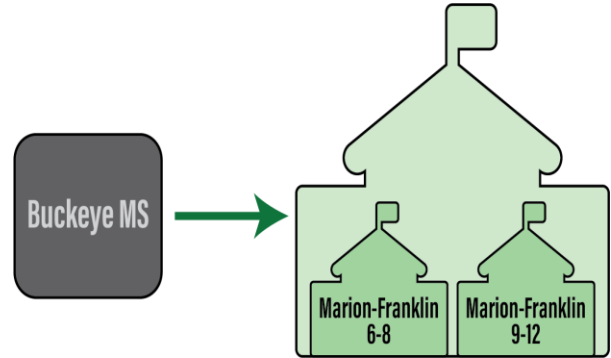

CCS ELEVATE

BUCKEYE MIDDLE SCHOOL

Bishii Noofeembar 2023, waxaa mahad leh iyada oo ay ugu wacan tahay taageerada baaxadda leh ee codbixiyaasha Columbus, Dugsiyada Magaalada Columbus waxa ay meel mariyeen \$100-milyan oo canshuur ah oo ay ku ballan qaadeen in ay kor ugu qaadayaan xarumahooda ayna yarey-nayaan raad- raad-raacooda. Hadafka waa in la taageero hiigsiga degmada ee ah bixinta waxbarasho tayo sare leh ee dhammaan ardayda. Siyaasadda Guddiga (Per Board Policy) 7105, Kormeeraha Guud wuxuu abuuray Guddi Hawleedka Xarumaha Bulshada horaantii Febraayo 2024 si ay u qiimeeyaan dib-u-habeynta xarumaha degmada. Kooxdan hawshani waxay ka kooban yihiin shakhsiyaad leh asal iyo waayo-aragnimo kala duwan.

Kooxda Hawl-wadeenada Xarumaha Bulshada ee Kormeeraha Guud waxa ay ku talinayaan in Guddida Waxbarashadu xiro **Dugsiga Dhexe ee Buckeye Middle School (1962)** oo ay ku soo dhaweyaan ardaydan Dugsiga Sare ee Marion-Franklin High School, iyaga oo abuuraya goob fasalka 6-aad ilaa 12-aad ah oo leh ee dugsi dhexe iyo dugsi sare oo isku dhul-wax-barasho ah (isku campus ah).