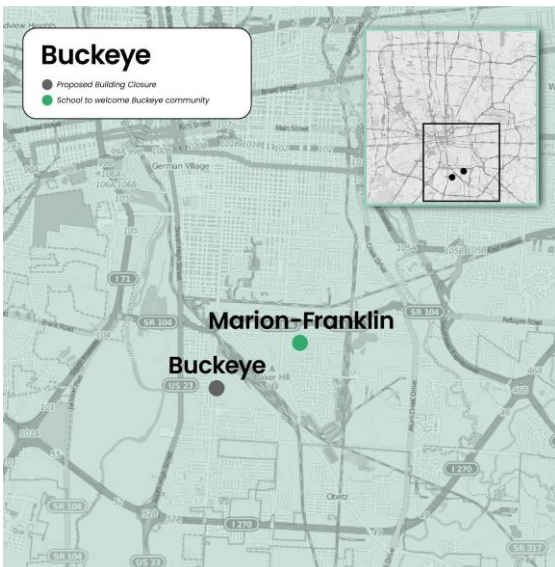

CCS ELEVATE

BUCKEYE MIDDLE SCHOOL

Bishii Noofeembar 2023, waxaa mahad leh iyada oo ay ugu wacan tahay taageerada baaxadda leh ee codbixiyaasha Columbus, Dugsiyada Magaalada Columbus waxa ay meel mariyeen \$100-milyan oo canshuur ah oo ay ku ballan qaadeen in ay kor ugu qaadayaan xarumahooda ayna yarey-nayaan raad- raad-raacooda. Hadafka waa in la taageero hiigsiga degmada ee ah bixinta waxbarasho tayo sare leh ee dhammaan ardayda. Siyaasadda Guddiga (Per Board Policy) 7105, Kormeeraha Guud wuxuu abuuray Guddi Hawleedka Xarumaha Bulshada horaantii Febraayo 2024 si ay u qiimeeyaan dib-u-habeynta xarumaha degmada. Kooxdan hawshani waxay ka kooban yihiin shakhsiyaad leh asal iyo waayo-aragnimo kala duwan.

Kooxda Hawl-wadeenada Xarumaha Bulshada ee Kormeeraha Guud waxa ay ku talinayaan in Guddida Waxbarashadu xiro **Dugsiga Dhexe ee Buckeye Middle School (1962)** oo ay ku soo dhaweyaan ardaydan Dugsiga Sare ee Marion-Franklin High School, iyaga oo abuuraya goob fasalka 6-aad ilaa 12-aad ah oo leh ee dugsi dhexe iyo dugsi sare oo isku dhul-wax-barasho ah (isku campus ah).

Dugsiga Buckeye, wuxuu ku yaallaa dhinaca koonfureed (south side) ee magaalada, hadda waxaa dhigta 340 arday. Dib-u-habaynta Dugsiga Dhexe ee Buckeye Middle School ee goobta dugsiga Marion-Franklin school wuxuu si fiican ugu adeegi doonaa dhismaha iyada oo la filayo adeegsiga 70%. Ka soo guurista ardayda Buckeye una soo rarista Dugsiga Marion-Franklin waxay siin doontaa dhisme ka weyn kii hore oo leh fursad lagu bixiyo bixinno tacliineed oo xooggan, tiyaatar iyo xarumaha ciyaaraha fudud. Tani waxay siin doontaa ardayda dugsiga dhexe hawlo badan oo ka baxsan manhajka sida muusikada, hadalka iyo doodaha, jilidda, farshaxanka muuqaalka, iyo ciyaaraha fudud.